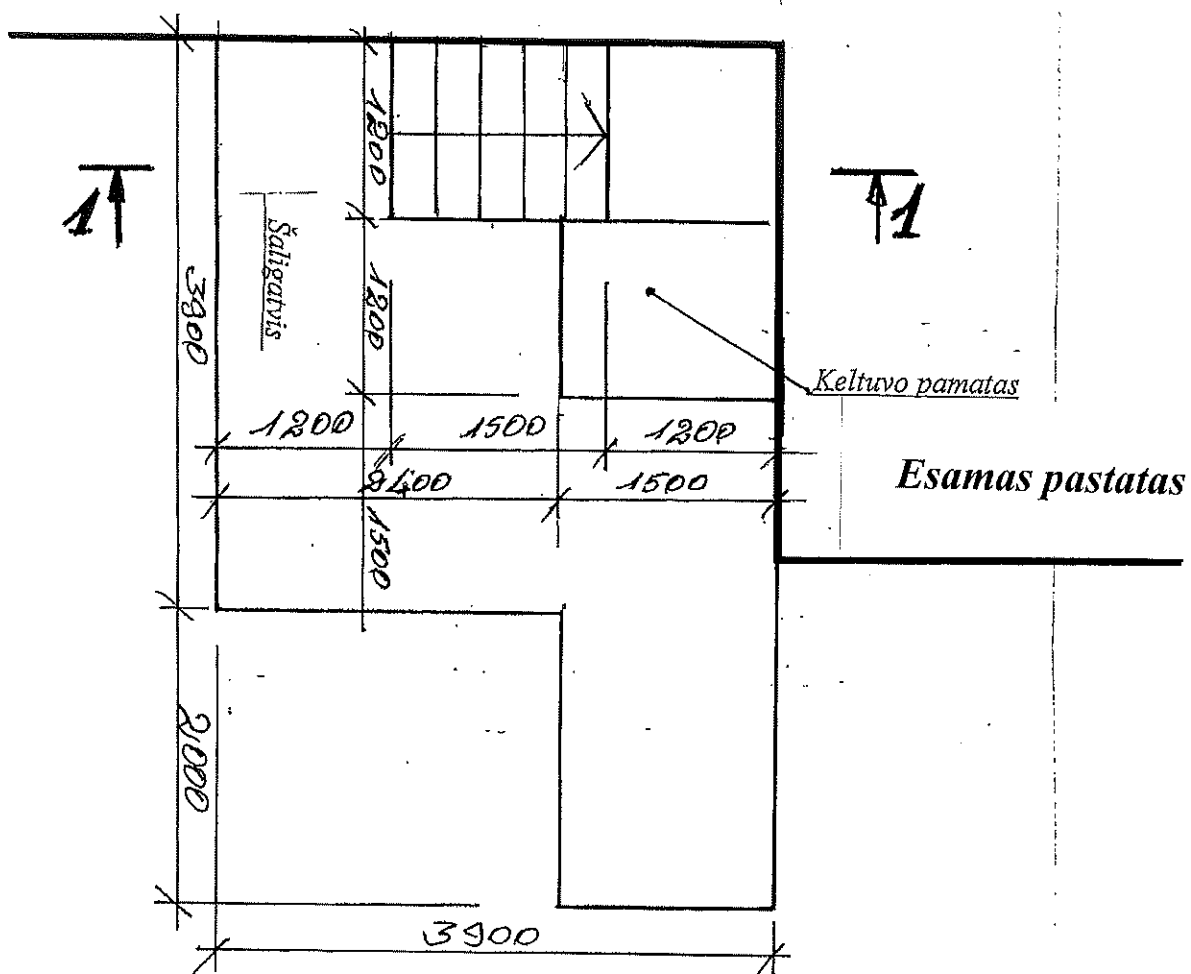

Dušo planas

(Inturkės sen., Miežonių k., Lakštingalų g. 15)

ŽN įranga:

1. Ranktūris – 3 vnt.
2. Dušo suoliukas – 1 vnt.

I aukštas

Šaligatvio, laiptų planas

(Inturkės sen., Miežonių k., Lakštingalų g. 15)

Esamas pastatas