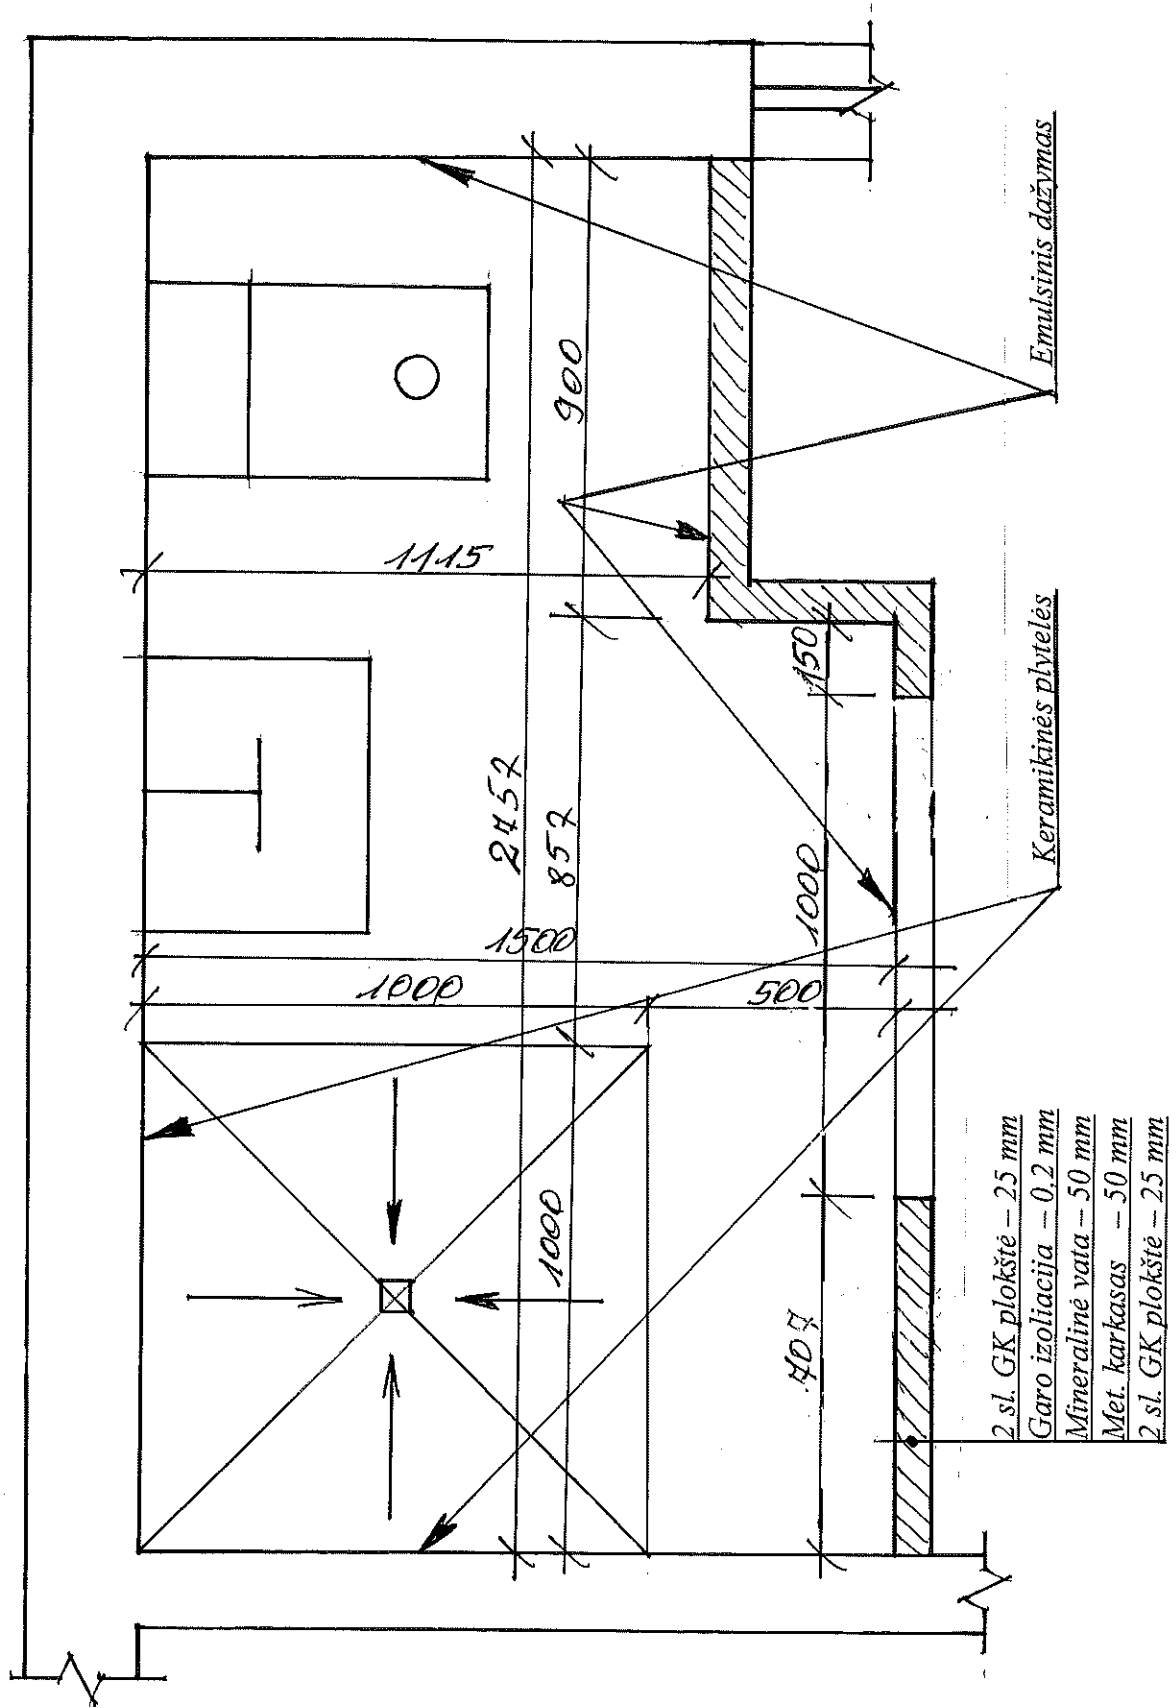

Dušo planas

(Inturkės sen., Miežonių k., Lakštingalų g. 15)

ŽN įranga:

1. Ranktūris – 3 vnt.
2. Dušo suoliukas – 1 vnt.

I aukštas

Šaligatvio, laiptų planas

(Inturkės sen., Miežonių k., Lakštingalų g. 15)

Esamas pastatas